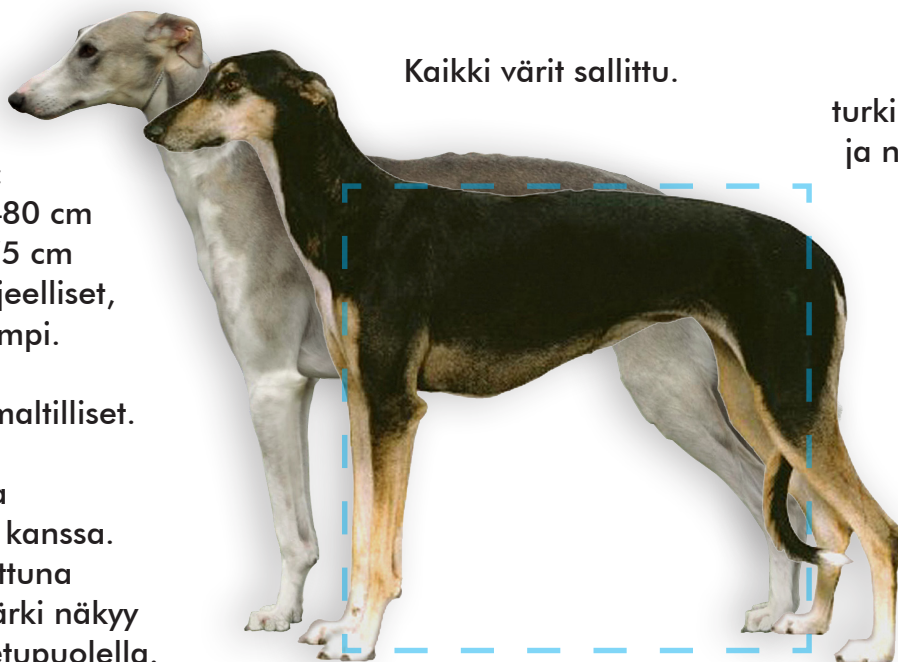

PUOLANVINTTIKOIRA

chart polski

Polveutuu aasialaisesta vinttikoirasta. Suurikokoinen, karkeatekoinen, voimakas, lihaksikas ja jäntevä. Ei kuitenkaan raskas eikä pöhöttynyt. Rakenne terve, vankka, liioittelematon.

Kaikki muut korvien asennot sallittu paitsi juuresta asti riippuva luppakorva.

Pää pitkä, voimakas ja jalopiirteinen. Kallon ja kuonon suhde 1:1. Hampaista P1:n puuttuminen sallitaan.

Säkäkorkeus:

- urokset 70–80 cm
- nartut 68–75 cm

Kokorajat ohjeelliset, tyyppi tärkeämpi.

Kulmaukset maltilliset. Kynäriivel pystysuorassa linjassa sään kanssa. Sivusta katsottuna rintalastan kärki näkyy olkanivelen etupuolella.

Kaikki värit sallittu.

Ihanteellinen turkinlaatu jäykkä ja nailonmainen. Hännässä harja, reisien takapinnalla housut.

Miltei neliömäinen runko. Vapaassa seisonnassa säkä ja sarvennaiset samalla korkeudella.

Pää pikemminkin eteenpäin ojentunut kuin pystyasentoinen.